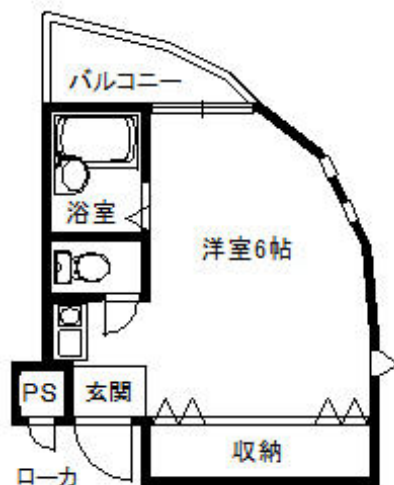

貸マンション

亀岡駅

ルモンド安町

間取り
ワンルーム

専有面積
16.50㎡

築年月
1997年06月

チェックポイント！

主要採光面：西向き,角部屋,B・T別,シャワー,電気コンロ,収納スペース,冷蔵庫,給湯,クッションフロア,エアコン,火災警報器(報知機),バルコニー

物件種目	貸マンション
最寄駅	亀岡
間取タイプ	ワンルーム
賃貸条件	賃料 29,000円 礼金 6.00万円 敷金なし 保証金なし

物件所在地	京都府亀岡市安町中畠		
交通	J R山陰本線 亀岡 徒歩15分		
建物	建物名	ルモンド安町	
	構造・規模	鉄骨造 4階建/4階部分	
使用部分積	16.50㎡		
間取内訳			
築年月	1997年06月	契約期間	2年
管理費等	4,000円/月 共益費なし 雑費なし		
駐車場	なし		
現況	空家	入居可能時期	即時
設備	B・T別,シャワー,電気コンロ,収納スペース,冷蔵庫,給湯,クッションフロア,エアコン,火災警報器(報知機),バルコニー		
保険等	要 2年18,000円		
備考	更新料:新賃料1ヶ月 賃貸保証:加入要 全保連株式会社:33,000円		